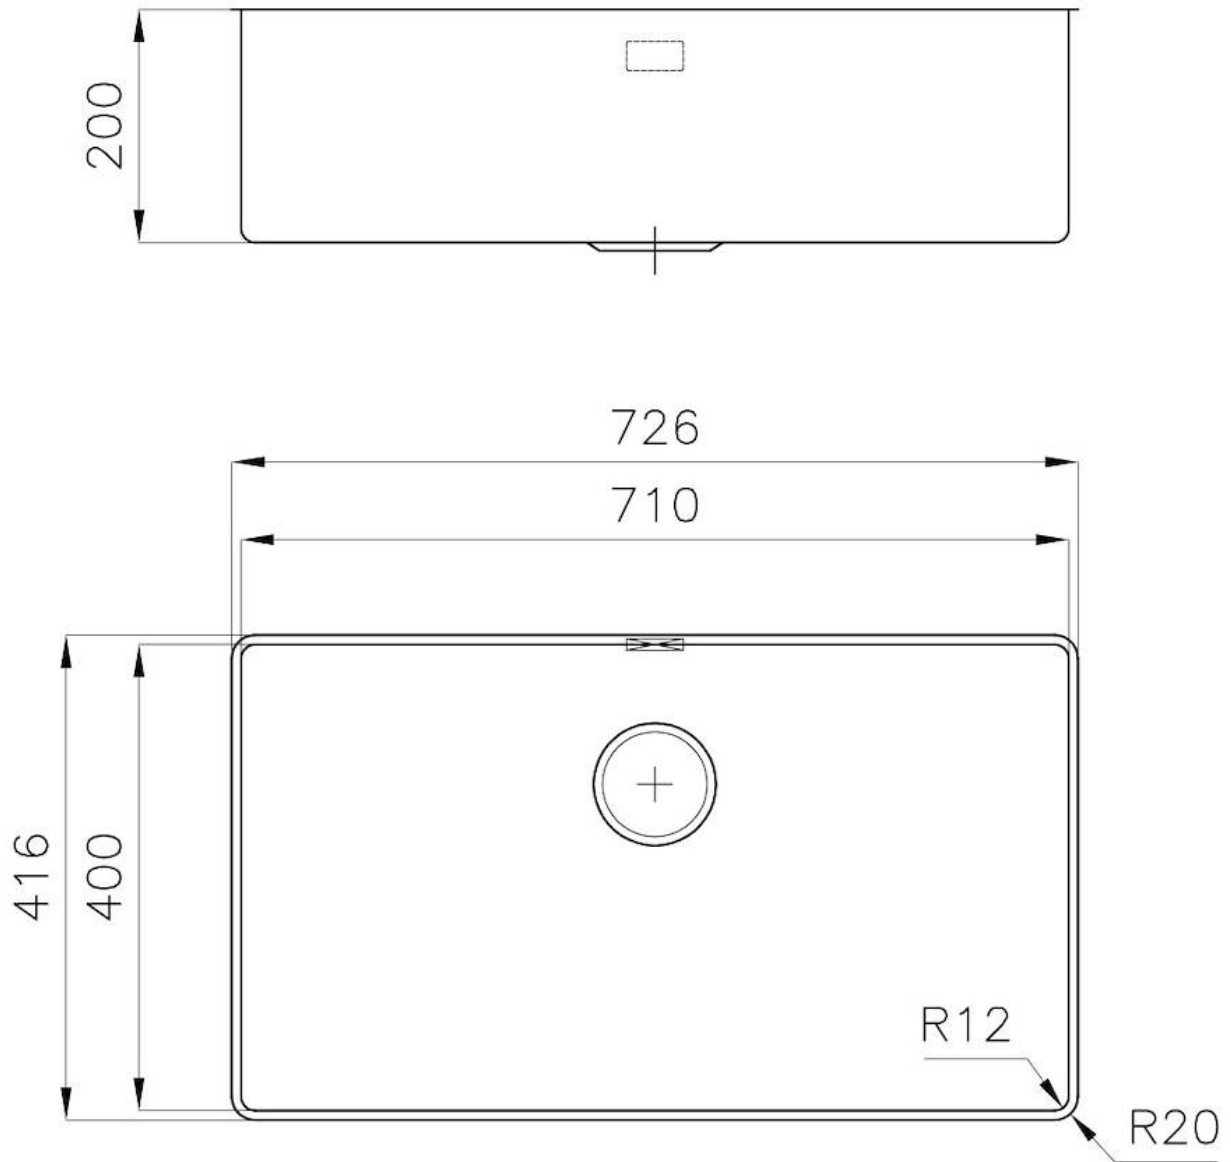

PVD

Colorazione

Copper

Base

80 cm

Larghezza

72.6 cm

Dimensioni

726x416 mm

Misura vasca

710 x 400 mm

Foro incasso

Vedi scheda tecnica

Dotazioni standard

Ganci di fissaggio, guarnizione, piletta, troppo-pieno e sifone, Imballo in scatola

Fori Mixer

Nessun foro di serie

Gocciolatoio

No

Piletta

Piletta 3,5"

Numero vasche

1 vasca

DATI TECNICI