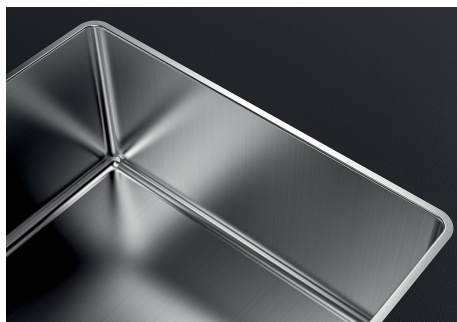

GALLERIA FOTOGRAFICA